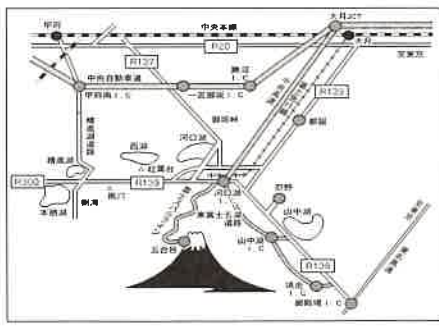

# 第101回 河口湖湖上祭 交通規制図 駐車場案内図

8月5日(土) 規制時間 17:00~23:00

※一部国道137号線は17:30規制開始  
規制図内道路全面駐車禁止

※河口湖大橋方面  
渋滞につき、お急ぎの方は他をおまわり下さい。

凡 例	
規制図内道路駐車禁止	
← 一方通行 17:00~23:00	
■ 車両通行止め 17:00~23:00	
■ 車両通行止め 17:30~23:00	
— 通行可能主要道路	
P 指定無料駐車場 15カ所 (2,200台)	