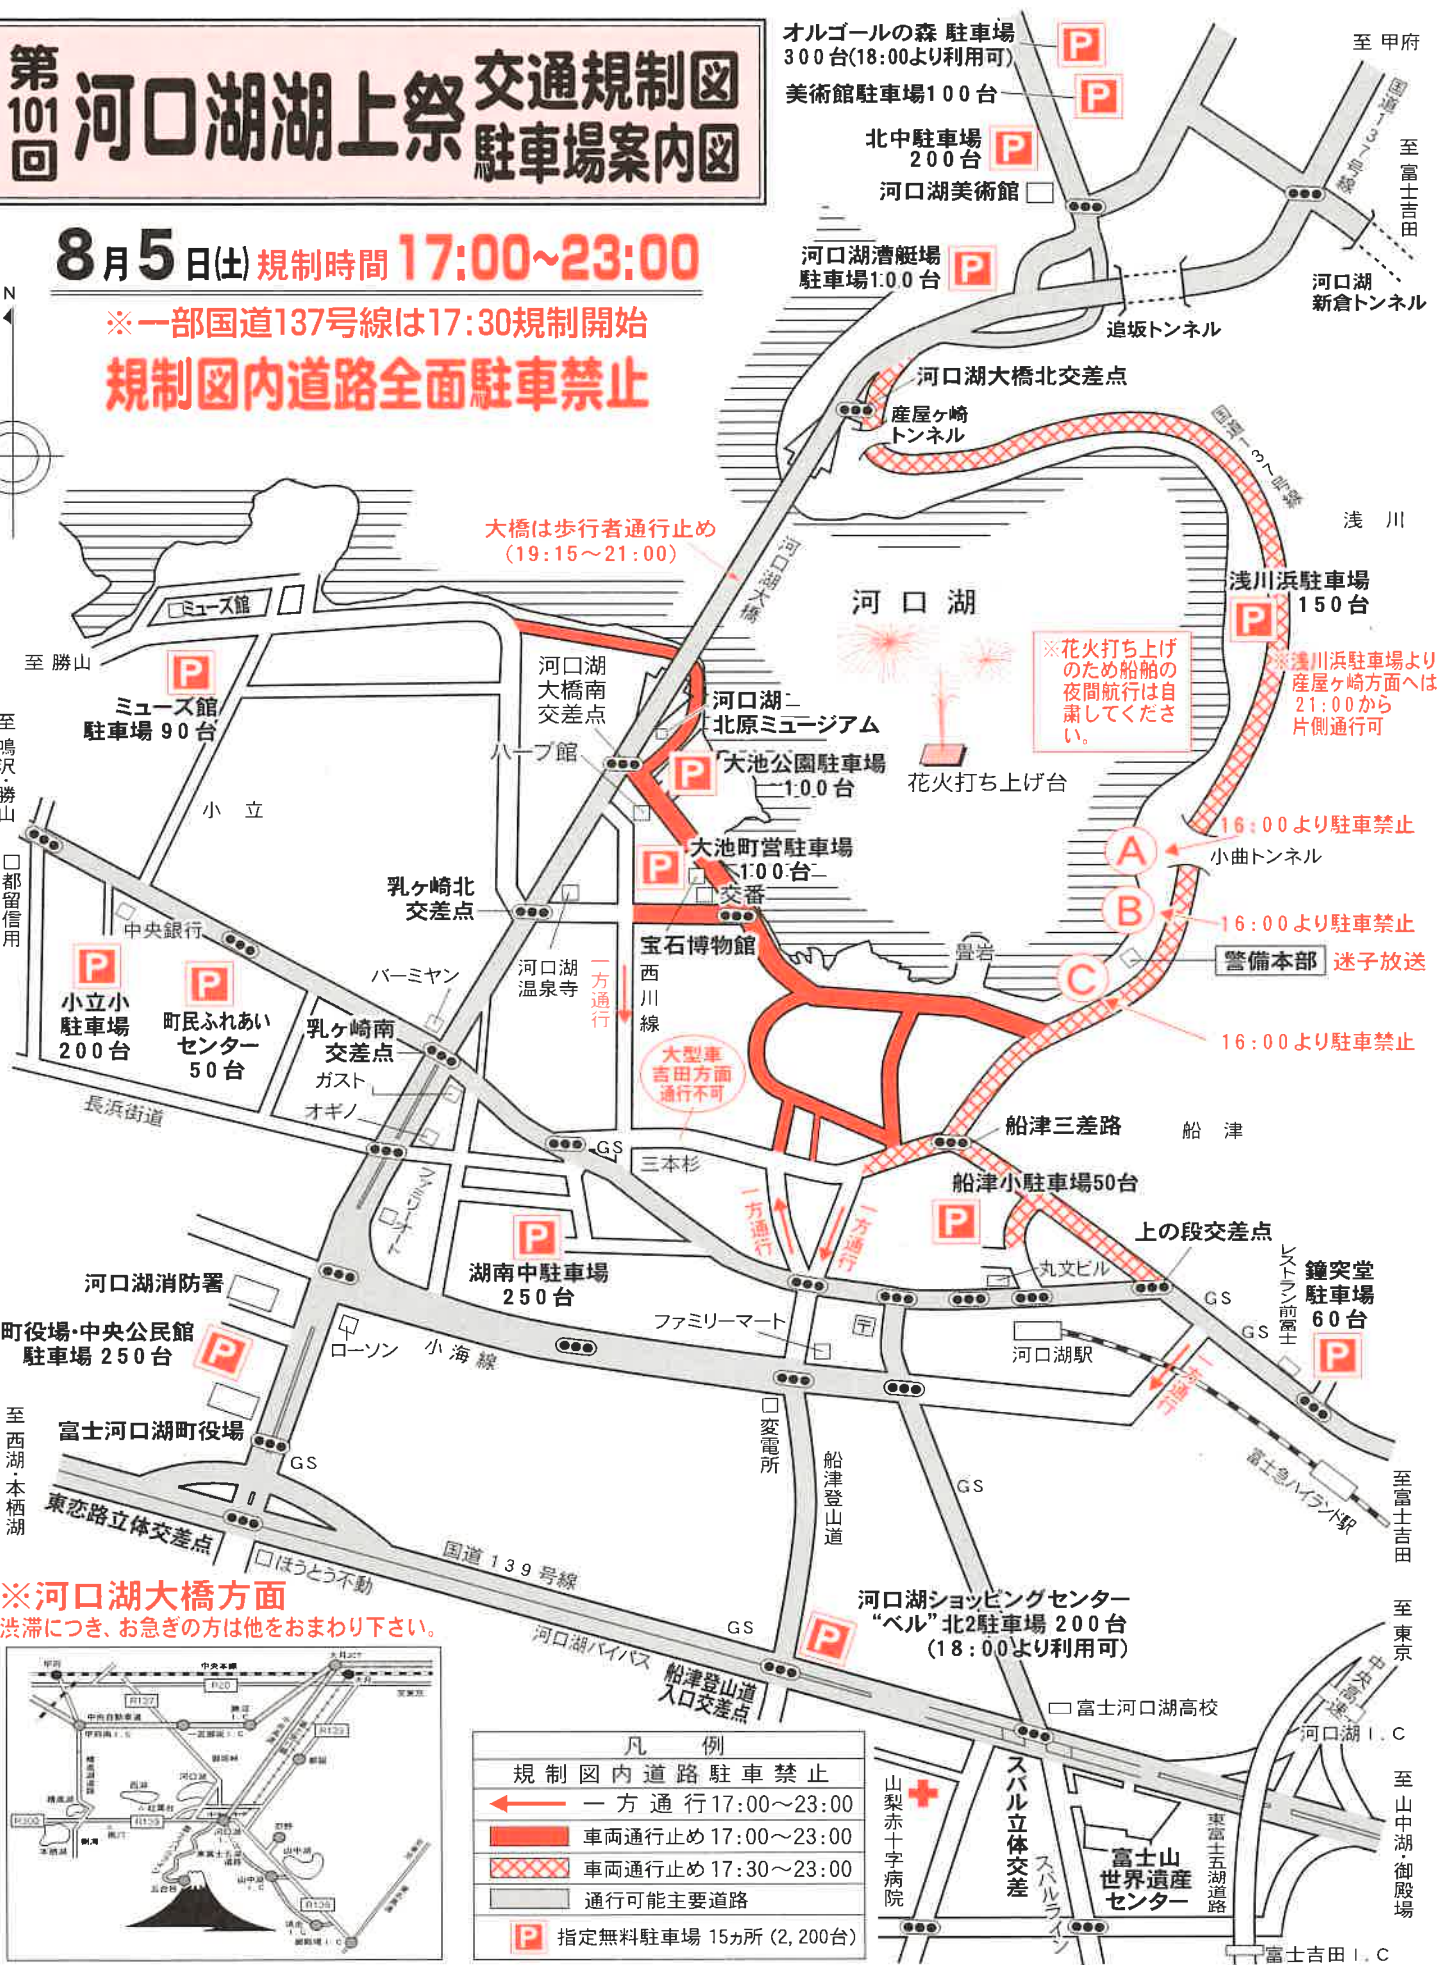

# 第101回 河口湖湖上祭 交通規制図 駐車場案内図

8月5日(土) 規制時間 17:00~23:00

※一部国道137号線は17:30規制開始  
規制図内道路全面駐車禁止

※河口湖大橋方面  
渋滞につき、お急ぎの方は他をおまわり下さい。

凡 例	
規制図内道路駐車禁止	
← 一方通行 17:00~23:00	
■ 車両通行止め 17:00~23:00	
■ 車両通行止め 17:30~23:00	
— 通行可能主要道路	
P 指定無料駐車場 15カ所 (2,200台)	

※河口湖北岸の猿まわし劇場駐車場、クラフトパーク駐車場もご利用ください。(18:00より利用可)  
※周辺道路・駐車場は大変混みあいますので、なるべく公共交通機関のご利用をお願いします。

富士河口湖町・河口湖観光協会・富士吉田警察署

お問い合わせ先 0555-72-1111 (富士河口湖町役場) 0555-76-8300 (河口湖観光協会)