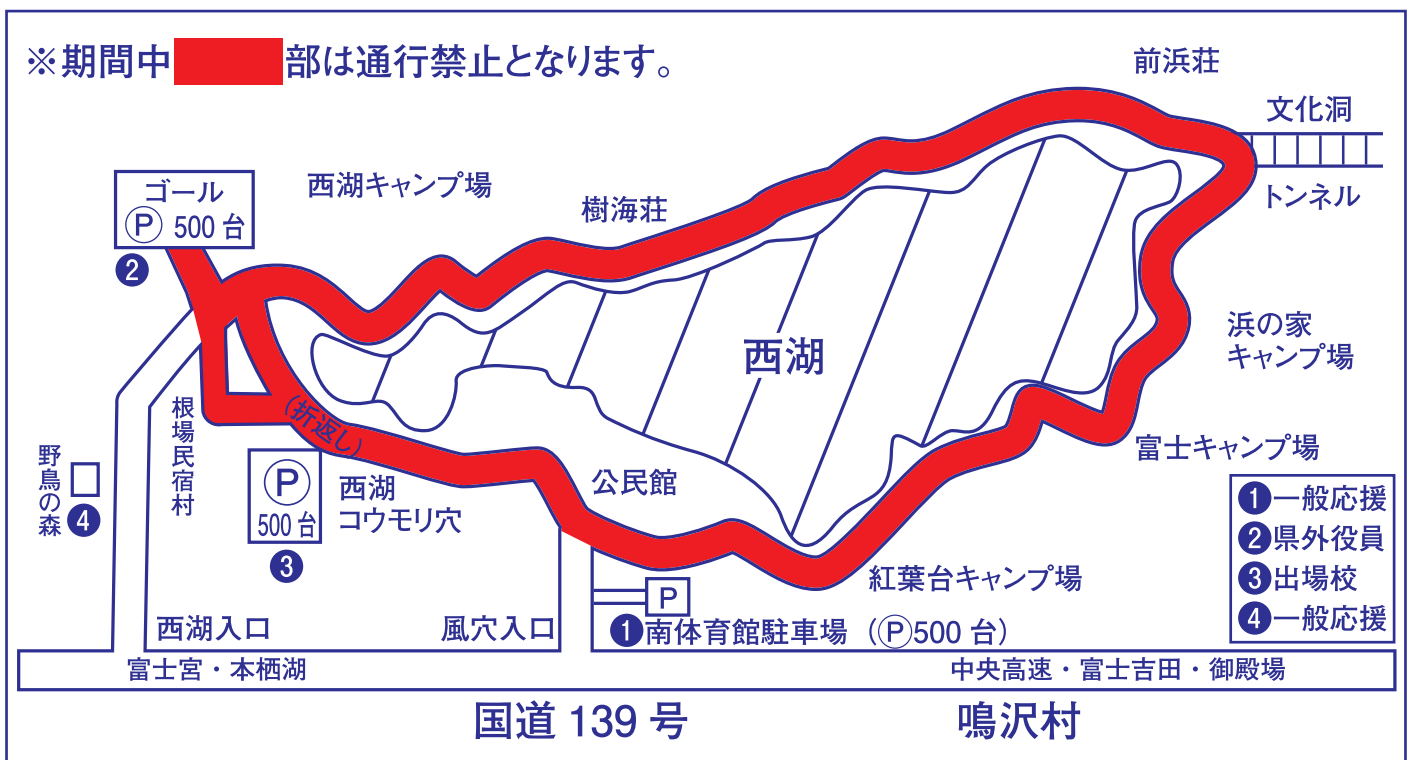

平成29年度「関東高等学校駅伝競走大会」開催

西湖周回コース、道路規制に伴う ご協力をお願い

11月18日（土）関東1都7県男子48チーム、
女子48チーム『高校駅伝大会』開催のため、
西湖周回道路はレース中、**全面通行止め**となりますので、
ご協力をお願いします。

通行止め時間帯・午前10時00分～午後1時00分

※尚、大会関係者及び応援の方は（風穴入口）からの道路を通行して西湖南体育館運動場に駐車して下さい。

山梨県高等学校体育連盟・富士吉田警察署
関東高校駅伝実行委員会（山梨県立身延高校内・小林）