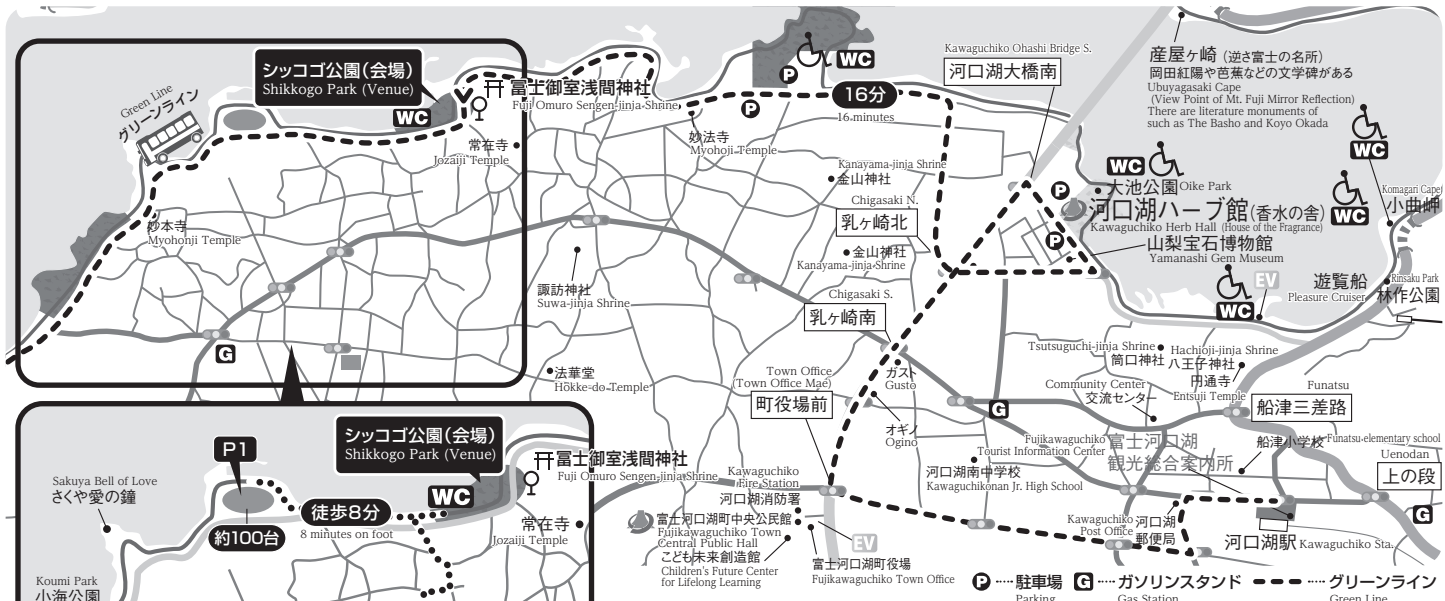

## タイムスケジュール Time Schedule

- ◆ 芸能披露(午前中) Performance Showcase (during the morning)
- ◆ 流鏝馬神事 Horseback Archery Festival
  - 出陣、鏝矢奉獻、願文奉上 ..... 12:30  
Departure, whistling arrow demonstration, call for prayer
  - 天長地久の式 The Heaven and Earth Ceremony ..... 13:10
  - 馬上行進 Horseback Parade ..... 13:30
  - 流鏝馬 Horseback Archery
    - イ 素馳 A Test Run ..... 13:50
    - ロ 奉射(式の的) B Horseback Archery (Votive Shooting) ..... 14:00
    - ハ 競射(土器三寸的) C Horseback Archery (Competitive Shooting) ..... 14:30
  - 騎射終了 Finish ..... 15:00
  - 凱陣の式 Victory Ceremony ..... 15:20
  - 射手との交流会 Exchange Meeting With Shooters ..... 15:30

## アクセス Access

- 車 By Car**
  - 中央自動車道・河口湖I.Cから約20分  
Approx. 20 minutes from the Chuo Expressway - Kawaguchiko I.C.
  - 東名高速道路・御殿場I.Cから  
東富士五湖道路経由富士吉田I.C 下車約15分  
From the Tomei Expressway - Gotenba I.C.  
Approx. 15 minutes after getting off the Higashi-Fujigoko Road via the Fujiyoshida I.C.
  - 東名高速道路・富士I.C / 新東名高速道路・新富士I.Cから  
国道139号経由で約90分  
From the Tomei Expressway - Fuji I.C. / Shin-Tomei Expressway - Shin-Fuji I.C.  
Approx. 90 minutes via Route 139
- 公共交通 By Public transportation**
  - JR中央本線・大月駅から富士急行線、河口湖駅下車  
西湖周遊バス(グリーンライン)で約16分  
Go from Otaki Station on the JR Chuo Main line and get off at the Kawaguchiko Station on the Fujikyu Railway  
Approx. 16 minutes by Saiko Sightseeing Bus (Green Line)

### グリーンライン時刻表 Time Schedule For the Green Line

河口湖駅発 (富岳風穴方面行き) Departing from Kawaguchiko Station (To Fugaku Fuketsu district)	富士御室浅間神社発 (河口湖駅行き) Departing from Fuji Omuro Sengen-jinja Shrine (To Kawaguchiko Station)
9:10	10:29
13:10	14:29
10:10	11:29
14:10	15:29
11:10	12:29
15:10	16:29
12:10	13:29
16:10	17:29

### 無料ピストンバス Time Schedule For the Free Shuttle Bus

会場 Departing from the Venue	P2 Departing from P2
10:00 ~ 15:30	
およそ30分間隔で運行 The bus runs every 30 minutes.	
※無料ピストンバスの時間は目安です。 交通状況等により、 多少のずれが生じることもあります。 ※The times for the free shuttle bus are approximate. Traffic conditions may cause delays.	