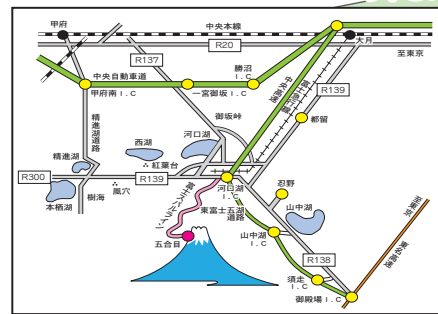

# 河口湖湖上祭

# 交通規制図 駐車場案内図

2023年 **8/5 土** 規制時間 **17:00~22:00**

※一部国道137号線は17:30規制開始  
**規制図内道路全面駐車禁止**

※河口湖大橋方面  
渋滞につき、お急ぎの方は他をおまわり下さい。

凡 例	
	規制図内道路駐車禁止
	一方通行 17:00~22:00
	車両通行止め 17:00~22:00
	車両通行止め 17:30~22:00
	通行可能主要道路
	指定無料駐車場 17カ所 (2,500台)