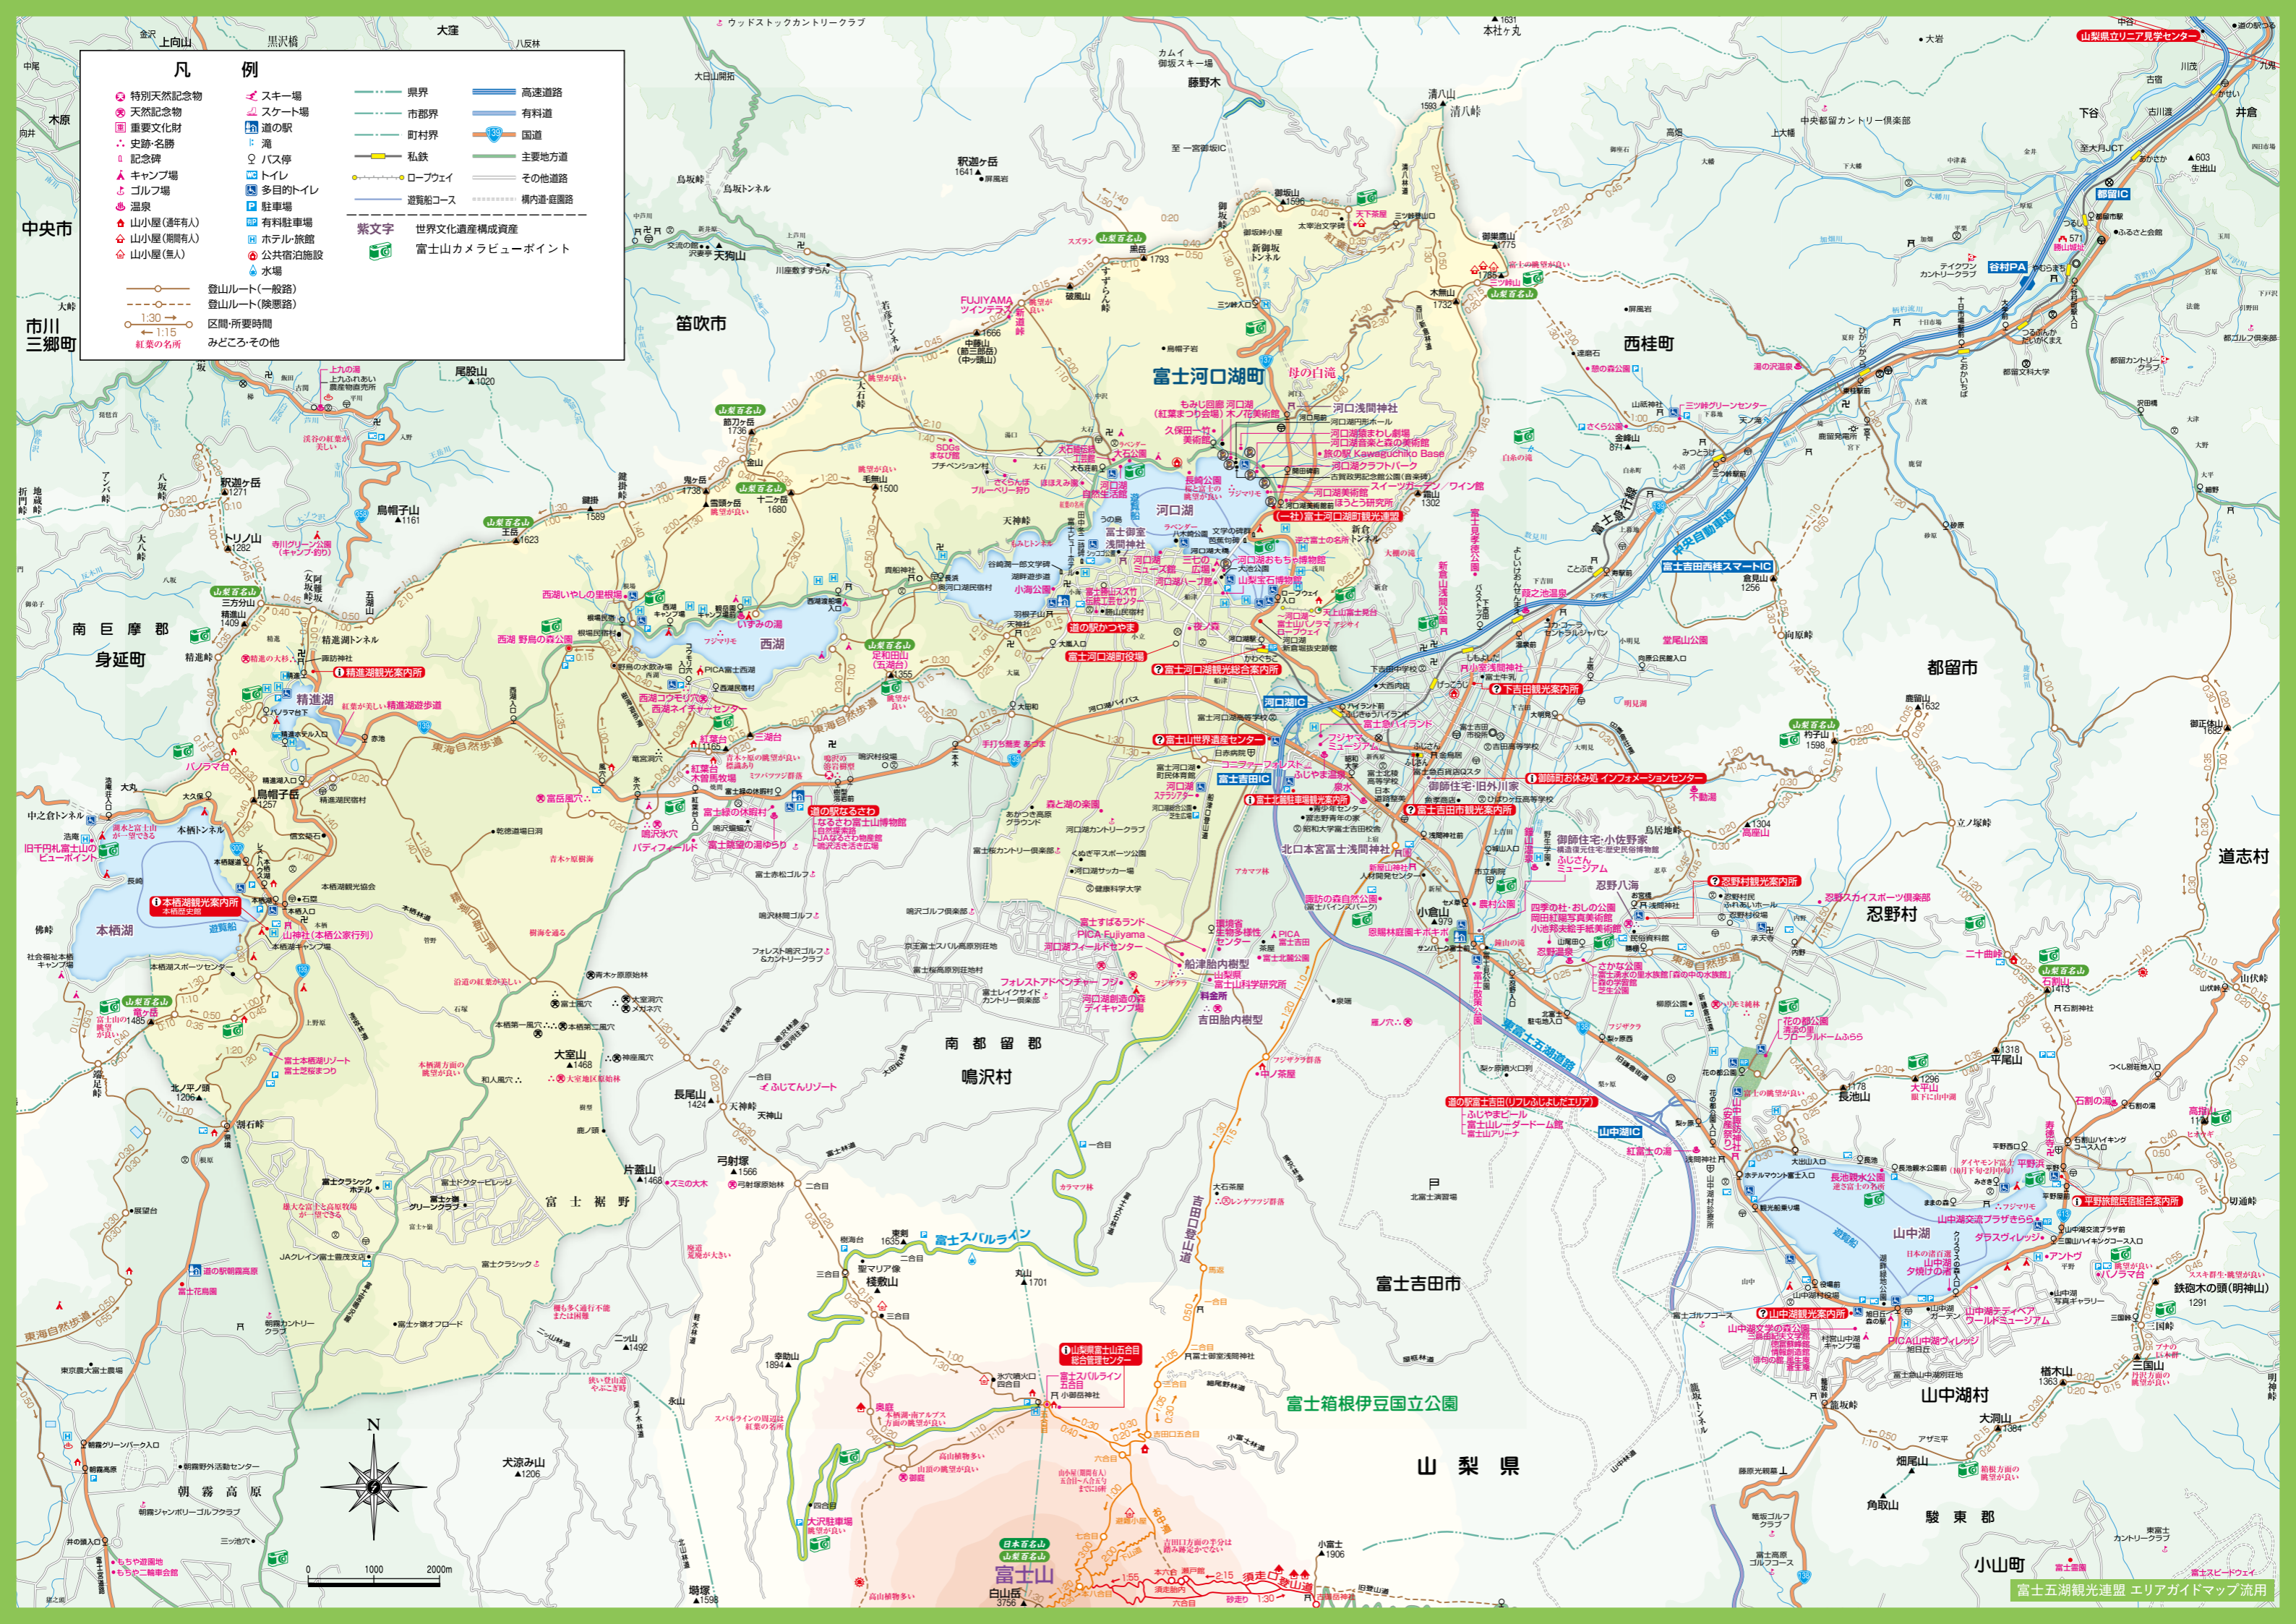

登山ルート(一般路)	登山ルート(険悪路)	区間所要時間	みどころ・その他
1:30	1:15		
			紅葉の名所